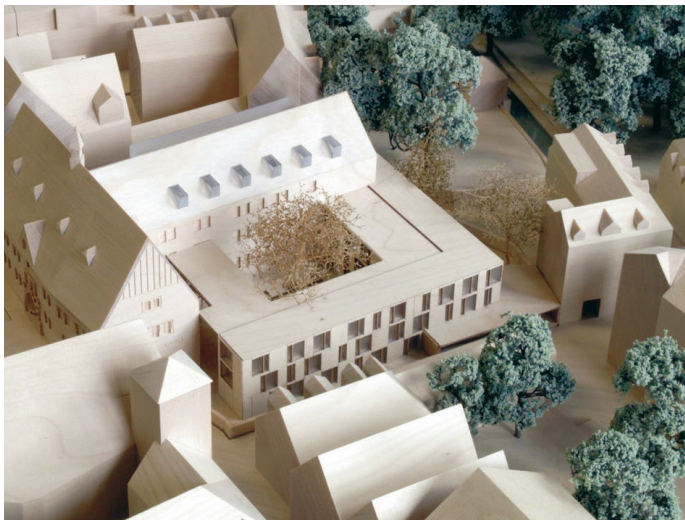

Entlang der Studentengasse ist eine Blockrandbebauung in geschlossener Bauweise wünschenswert. Die Zahl der Vollgeschosse des Neubaus darf 3 nicht überschreiten. Die Trauflinie des Neubaus muss deutlich unter der Trauflinie des Collegium maius liegen.

Alle Geschosse des Neubaus sind direkt an das Gebäude der Boyneburgischen Bibliothek anzubinden. Höhendifferenzen der Geschosse zwischen Alt- und Neubau sind behindertengerecht zu überbrücken.

Competition assignment

In 2007 two different parishes in Erfurt came together and are now going to combine their buildings. Purpose of the competition is a single building of max. three floors which has to be lower than the historical buildings around. All floors of the new building shall be connected with the „Boyneburgischen Bibliothek“ (Library).

2. Preis/2nd Prize Steinblock Architekten, Magdeburg