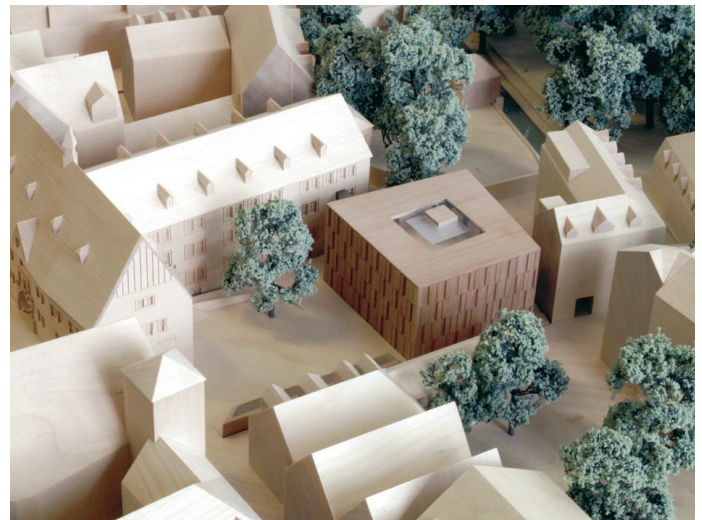

2. Preis/2nd Prize Junk & Reich Architekten Planungsgesellschaft mbH, Weimar